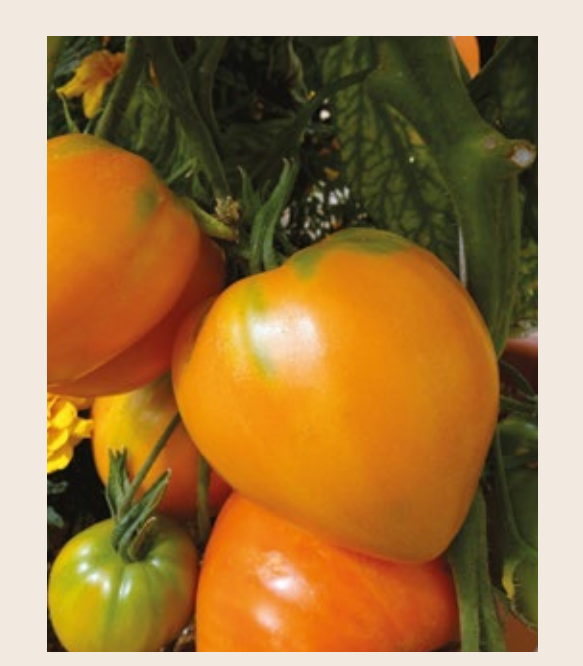

SUPERSTEACK

TOMANDE

ANANAS

MARMANDE

TOMATE TYPE RONDE COULEUR

GREEN ZEBRA

LEMON BOY

BUFFALOSUN

HONEY MOON

NOIRE DE CRIMEE

TOMATE TYPE COEUR

CUOR DI BUE

OCHSENHERZ

FLEURETTE

GOURMANSUN

TOMATE TYPE ALLONGÉE