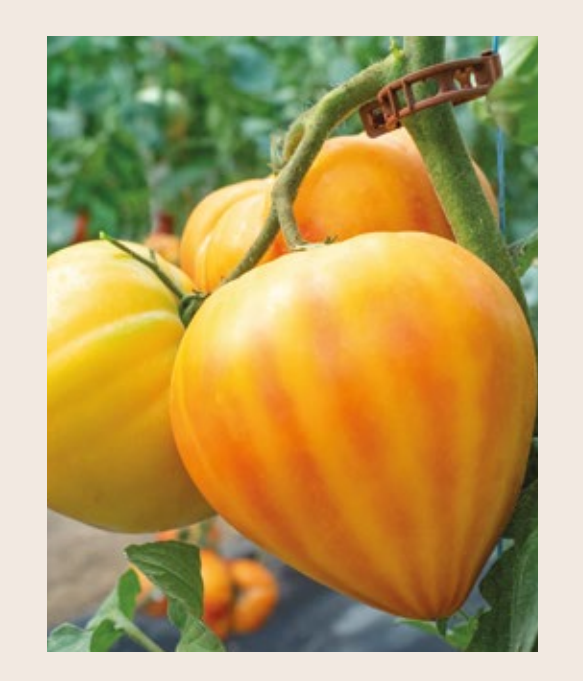

SUPERSTEACK

TOMANDE

ANANAS

MARMANDE

TOMATE TYPE RONDE COULEUR

GREEN ZEBRA

LEMON BOY

BUFFALOSUN

HONEY MOON

NOIRE DE CRIMEE

TOMATE TYPE COEUR

CUOR DI BUE

OCHSENHERZ

FLEURETTE

GOURMANSUN

TOMATE TYPE ALLONGÉE